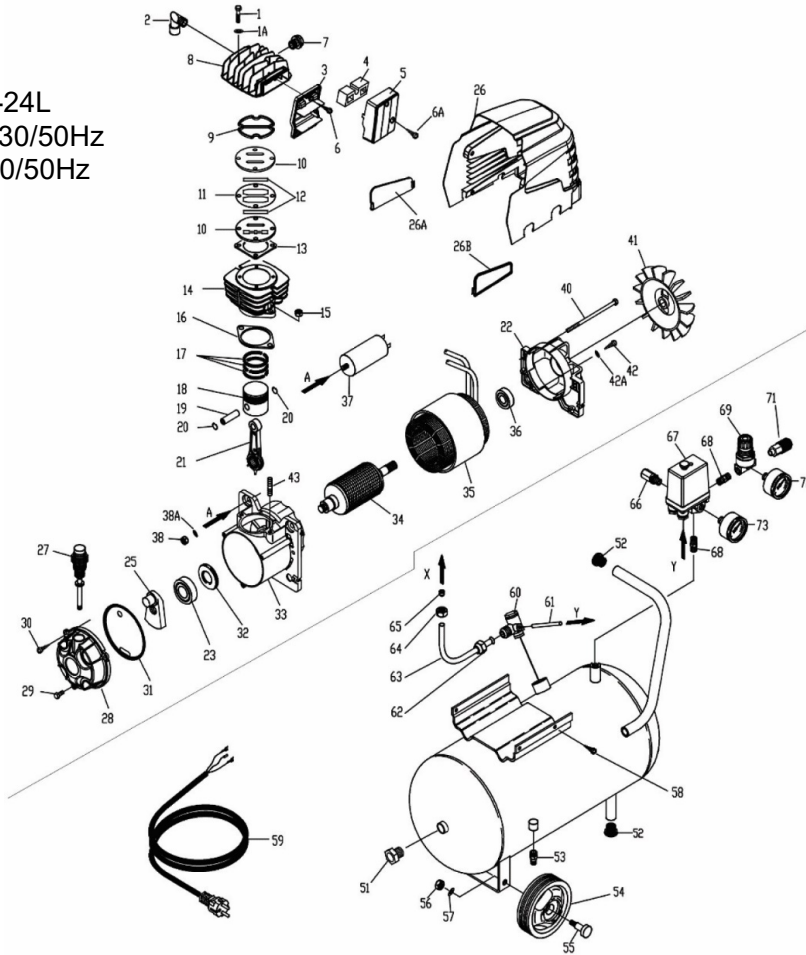

1129502797GM148-24L
SINGLE PHASE V.230/50Hz
MONOFASE V.230/50Hz

VALID FROM 3/30/2019 - VALIDO DAL 3/30/2019 (REV-00)

REF. RIF.	CODE CODICE	QT	DESCRIPTION DESCRIZIONE	REF. RIF.	CODE CODICE	QT	DESCRIPTION DESCRIZIONE
1	1127010122	4	screw / vite	38	1129704167	1	nut / dado
1A	1129704165	4	washer / rondella	38A	1129704163	1	washer / rondella
2	1127080023	1	fitting / raccordo	40	1129701900	2	tension rod / tirante
3	1127150076	1	plate / piastra	41	1129102487	1	fan / ventola
4	1127210301	1	filtering element / elemento filtrante	42	1129702031	1	screw / vite
5	1127150077	1	intake filter / filtro di aspirazione	42A	1129704162	1	washer / rondella
6	1127010210	1	screw / vite	43	1129102661	2	stud bolt / perno
6A	1127010065	1	screw / vite				
7	1127190601	1	start valve / valvola di avviamento				
8	2234900007	1	head / testa	51	1129102504	1	plug / tappo
9	1129101016	1	gasket / guarnizione	52	1129102497	2	rubber / gommino
10	1129102491	2	valve plate / piastra valvola	53	1129700324	1	discharge tap / rubinetto spurgo
11	1129102479	1	gasket / guarnizione	54	1129701357	2	wheel / ruota
12	1129102496	2	reed valve / valvola lamellari	55	1129100078	2	screw / vite
13	1129101017	1	gasket / guarnizione	56	1127020008	2	nut / dado
14	1129101014	1	cylinder / cilindro	57	1127030004	2	washer / rondella
15	1127020007	2	nut / dado	58	1127010229	4	screw / vite
16	1129102690	1	gasket / guarnizione	59	1129701301	1	power cable / cavo alimentazione
17	1124080001	1	piston ring / anello del pistone	60	1127190006	1	check valve / valvola di ritegno
18	1129102683	1	piston / pistone	61	1127230001	1	rilsan tube / tubo rilsan
19	1129102686	1	piston pin / spinotto	62	1129700631	1	nut / dado
20	1127040101	2	retaining ring / seeger	63	1129703074	1	feed tube / tubo alimentazione
21	1125050015	1	piston rod / biella	64	1129700325	1	nut / dado
22	2234900043	1	rear cover / calotta	65	1127040107	1	ogive / ogiva
23	1127060020	1	bearing / cuscinetto	66	1129700303	1	safety valve / valvola di sicurezza
25	1129101013	1	crank / manovella	67	1129701904	1	pressure switch / pressostato
26	1127150068	1	plastic shroud / carenatura	68	1129700330	2	fitting / raccordo
26A	1127150070	1	plastic block / carenatura	69	1129701116	1	pressure reducer / riduttore di pressione
26B	1127150069	1	plastic block / carenatura	71	1129700276	1	universal tap / rubinetto universale
27	1129704060	1	oil dipstick / asta livello olio	72	1127110003	1	pressure gauge / manometro
28	1127650017	1	carter cover / coperchio carter	73	1127110008	1	pressure gauge / manometro
29	1127010216	1	screw / vite				
30	1129704166	3	screw / vite				
31	2234900051	1	o-ring / anello				
32	1129102562	1	oil seal / paraolio				
33	1129701865	1	crankcase / carter				
34	1129102056	1	rotor / rotore				
35	1129102057	1	motor 230V/50Hz / motore 230V/50Hz				
36	1127060001	1	bearing / cuscinetto				
37	1127310032	1	capacitor / condensatore				