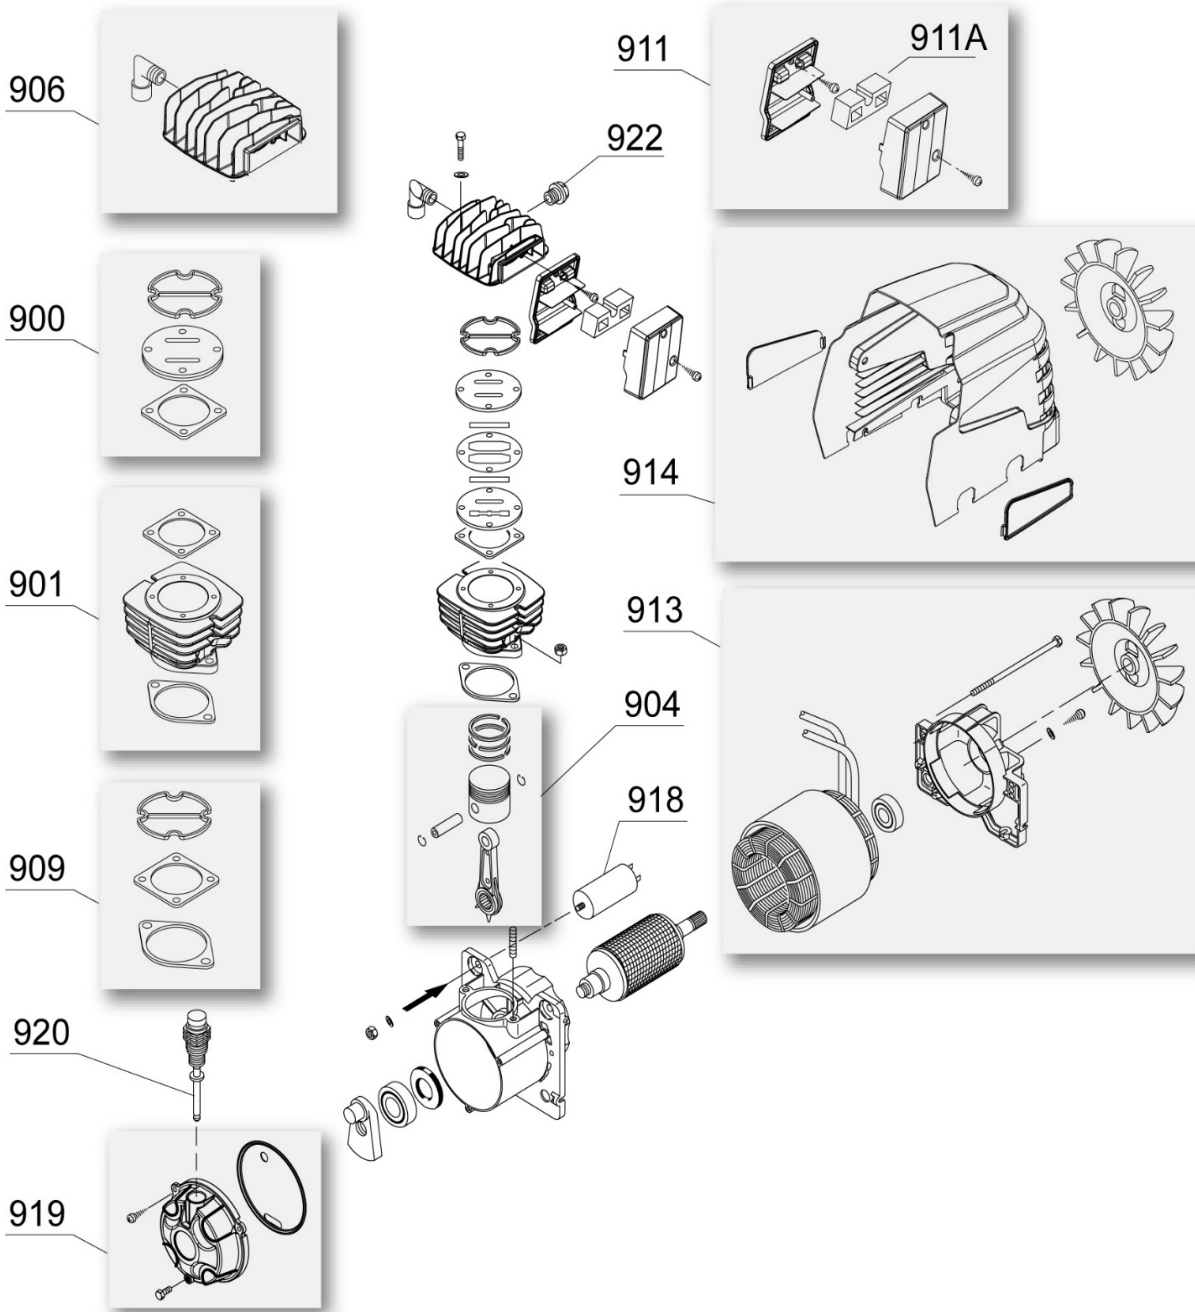

1129740009 - GM148

VALIDO DAL 5/28/2019 (REV-00) VALIDO FROM 5/28/2019

REF. RIF.	CODE CODICE	QT	DESCRIPTION DESCRIZIONE
900	1124080116	1	plate, gasket kit / kit piastra guarnizione
901	1124080117	1	cylinder, gasket kit / kit cilindro guarnizione
904	1124190033	1	piston rod kit / kit biella pistone
906	1124080179	1	head kit / kit testa
909	1124080122	1	gaskets kit / kit guarnizioni KIT
911	1124080174	1	air filter kit / kit filtro aria
911A	1127210301	1	filtering element / elemento filtrante
913	1124080118	1	stator kit / kit statore
914	1124080181	1	hull kit / kit carena
918	1127310032	1	capacitor / condensatore
919	1124080180	1	crankcase cover kit / kit copertura carter
920	1129704060	1	green oil level rod / asta livello olio verde
922	1127190601	1	start valve / valvola start