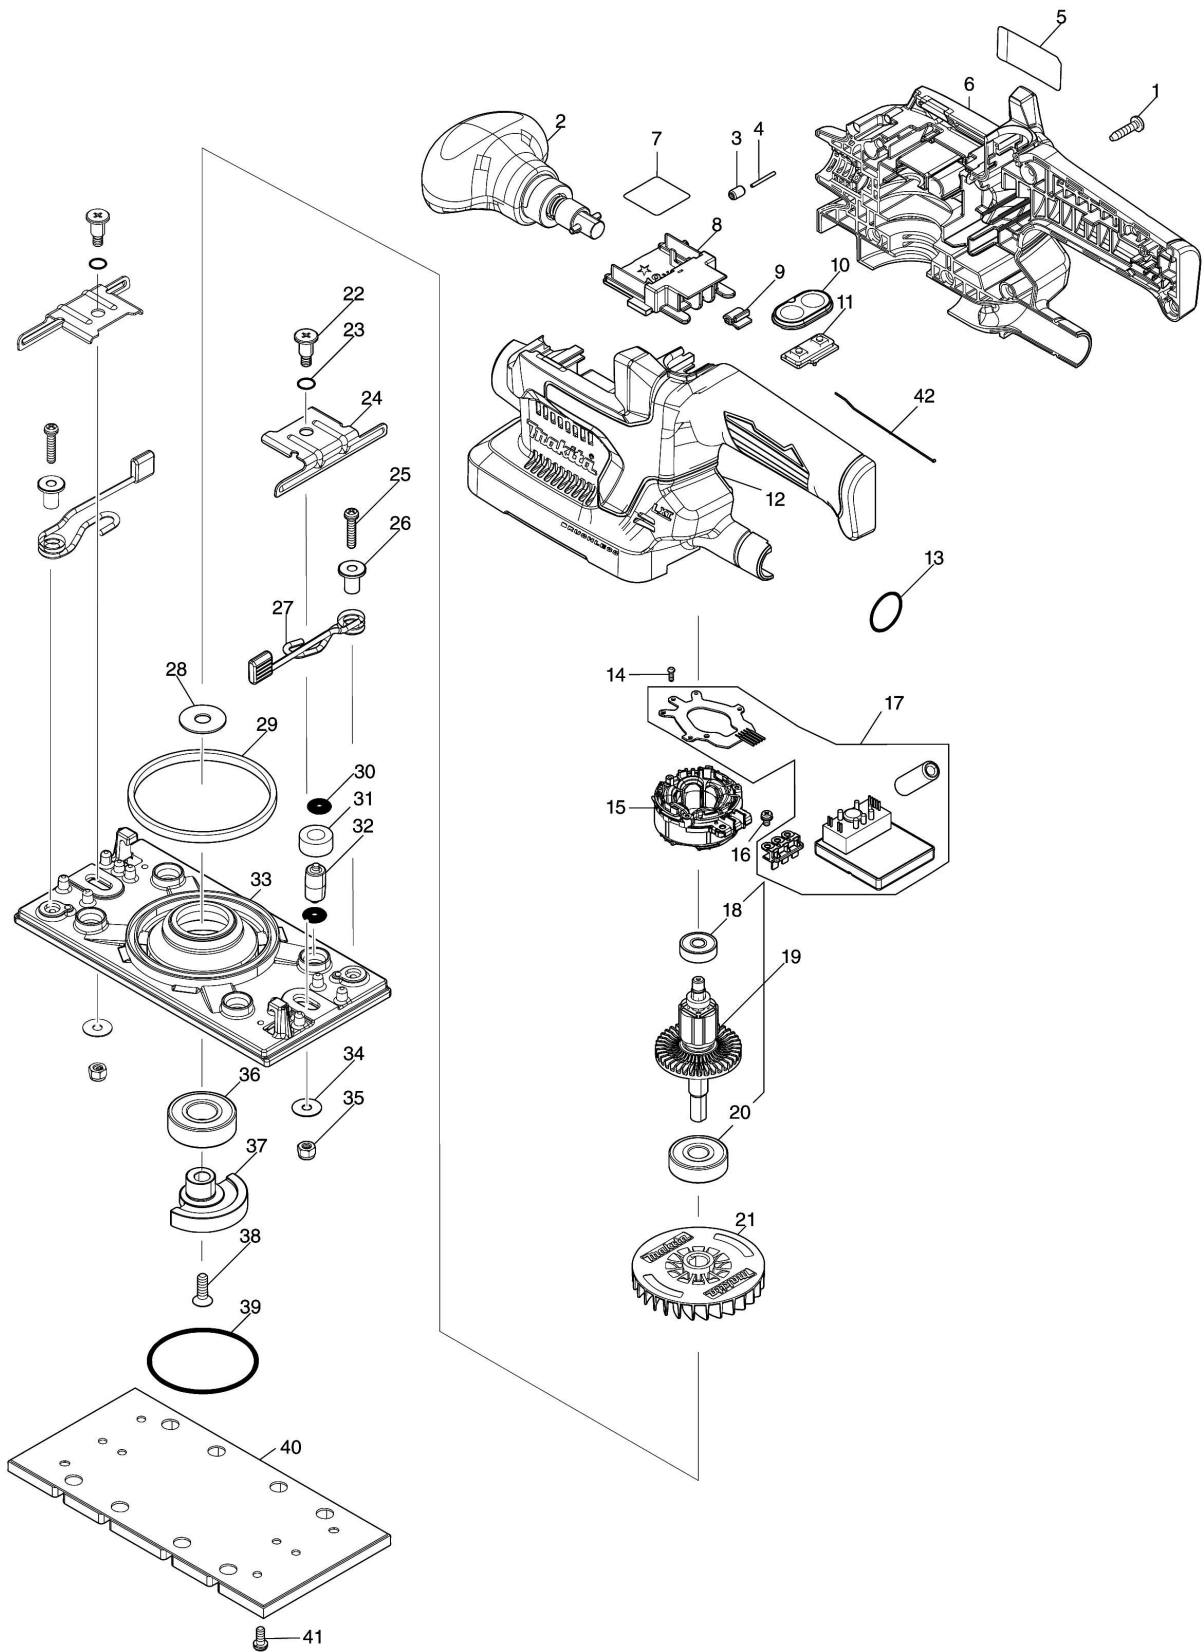

Model No.DBO380 CORDLESS FINISHING SANDER

Model No.DBO380 CORDLESS FINISHING SANDER

Artikel	Onderdelennummer	Omschrijving	I/C	Aantal	New/Old	Optie 1	Optie 2	Notitie
001	265995-6	TAPPING SCREW 4X18		9				
002	122A91-8	FRONT GRIP ASSEMBLY		1				
003	263036-2	RUBBER PIN 5		1				
004	268284-8	PIN 1.5		1				
005	8111J0-9	DBO380 NAME PLATE		1				
006	183T94-1	HOUSING SET		1				
C10	263005-3	RUBBER PIN 6		2				
D10		INC. 12						
007	8111J6-7	DBO380 SERIAL NO. LABEL		1				
008	643874-2	TERMINAL		1				
009	424517-3	CUSHION		1				
010	141E90-5	SWITCH PLATE COMPLETE		1				
011	632K92-3	SWITCH UNIT		1				
012	183T94-1	HOUSING SET		1				
C10	263005-3	RUBBER PIN 6		2				
D10		INC. 6						
013	213315-8	O RING 19		1				
014	266490-9	TAPPING SCREW PT 2X6		3				
015	629491-2	STATOR		1				
016	652069-6	FLAT HEAD SCREW M3X6		3				
017	620G25-6	CONTROLLER		1				
018	210022-4	BALL BEARING 626DDW		1				
019	519705-6	ROTOR ASSY		1				
D10		INC. 18,20						
020	211087-9	BALL BEARING 6200DDW		1				
021	240230-3	FAN 68		1				
022	266511-7	+ FLAT FILLISTER HEAD SCREW M5		2				
023	213045-1	O-RING 6		2				
024	346102-1	PAPER CLAMP		2				
025	911136-9	PAN HEAD SCREW M4X20		2				
026	310300-3	SPRING GUIDE		2				
027	162279-2	LEVER COMPLETE		2				
028	267353-2	FLAT WASHER 8		1				
029	423469-5	SPONGE 7X105X3		1				
030	213983-7	O RING 4		8				
031	424056-3	SPONGE SLEEVE 9		4				
032	318151-8	FOOT		4				
033	318484-1	BASE		1				
034	253807-5	FLAT WASHER 5		2				
035	252103-8	HEX. LOCK NUT M5-8		2				
036	211228-7	BALL BEARING 6202DDW		1				
037	313395-5	BALANCER		1				
038	912222-9	COUNTERSUNK HEAD SCREW M5X16		1				
039	213656-2	O RING 53		1				