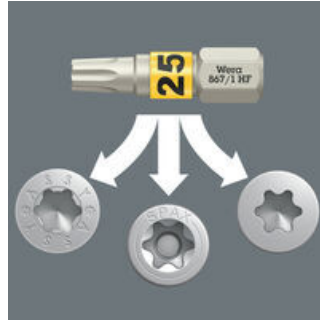

Bits en houder-set, uitermate geschikt voor houtbewerking. De bits 867/1 TORX® HF houden dankzij hun speciale vorm TORX® schroeven conform de Acument Intellectual Properties-specificatie veilig op het gereedschap! Dat is bijzonder handig bij werkzaamheden op beperkte ruimte, waarbij het niet mogelijk is om de schroef met de andere hand vast te houden. Ook passend op Würth ASSY-schroeven alsmede op Altenloh SPAX T-STAR plus-schroeven. Met "Take it easy toolfinder": Kleurcodering op maat. Rapidaptor-houder met ringmagneet houdt ook lange en zware schroeven probleemloos vast. Bij de Bit-Check heeft u steeds een goed overzicht over het beschikbare gereedschap. Bits die niet nodig zijn voor de werkzaamheden, kunnen in de set worden teruggeplaatst en raken zo niet kwijt. Eenvoudig mee te nemen, bijv. in een borstzak. Op de werkplek kan de Bit-Check worden opgesteld, om het gereedschap zo binnen handbereik te hebben.

Bit-Checks Wood

Met vasthoudfunctie voor binnen TORX® schroeven

De door Wera ontwikkelde TORX® HF-gereedschappen worden gekenmerkt door een geometrische optimalisatie van het oorspronkelijke TORX® profiel. Doordat aandrijfstift en schroefprofiel tegen elkaar drukken, ontstaat een klemkracht en worden TORX® schroeven conform de specificatie Acument Intellectual Properties veilig in het gereedschap gehouden! Bijzonder handig bij werkzaamheden op beperkte ruimte, waarbij het niet mogelijk is om de schroef met de andere hand vast te houden.

Ook voor ASSY en SPAX T-STAR plus-schroeven.

De Wera bits 867/1 TX HF passen ook op Würth ASSY-schroeven alsmede op Altenloh SPAX T-STAR plus-schroeven.

Rapidaptor met ringmagneet

De zwevende vrijloophuls met ringmagneet houdt ook grote en zware schroeven stevig vast. Dit maakt razendsnel aanzetten mogelijk. Het gevaarlijke vasthouden van de schroef is niet meer nodig.