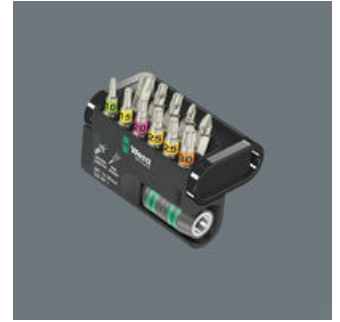

Op de werkplek kunt u de Bit-Checks in de buurt neerzetten, waardoor u het gereedschap steeds snel binnen handbereik heeft.

Weblink

<https://products.wera.de/nl/bits_holders_adaptors_and_sets_bit_sets_bit-checks_wood_bit-check_12_wood_tx_hf_1.html>

Wera - Bit-Check 12 Wood TX HF 1
05057435001 - 4013288226198

Wera Werkzeuge GmbH
Korzter Straße 21-25
D-42349 Wuppertal
Tel: +49 (0)2 02 / 40 45-0
E-Mail: info@wera.de