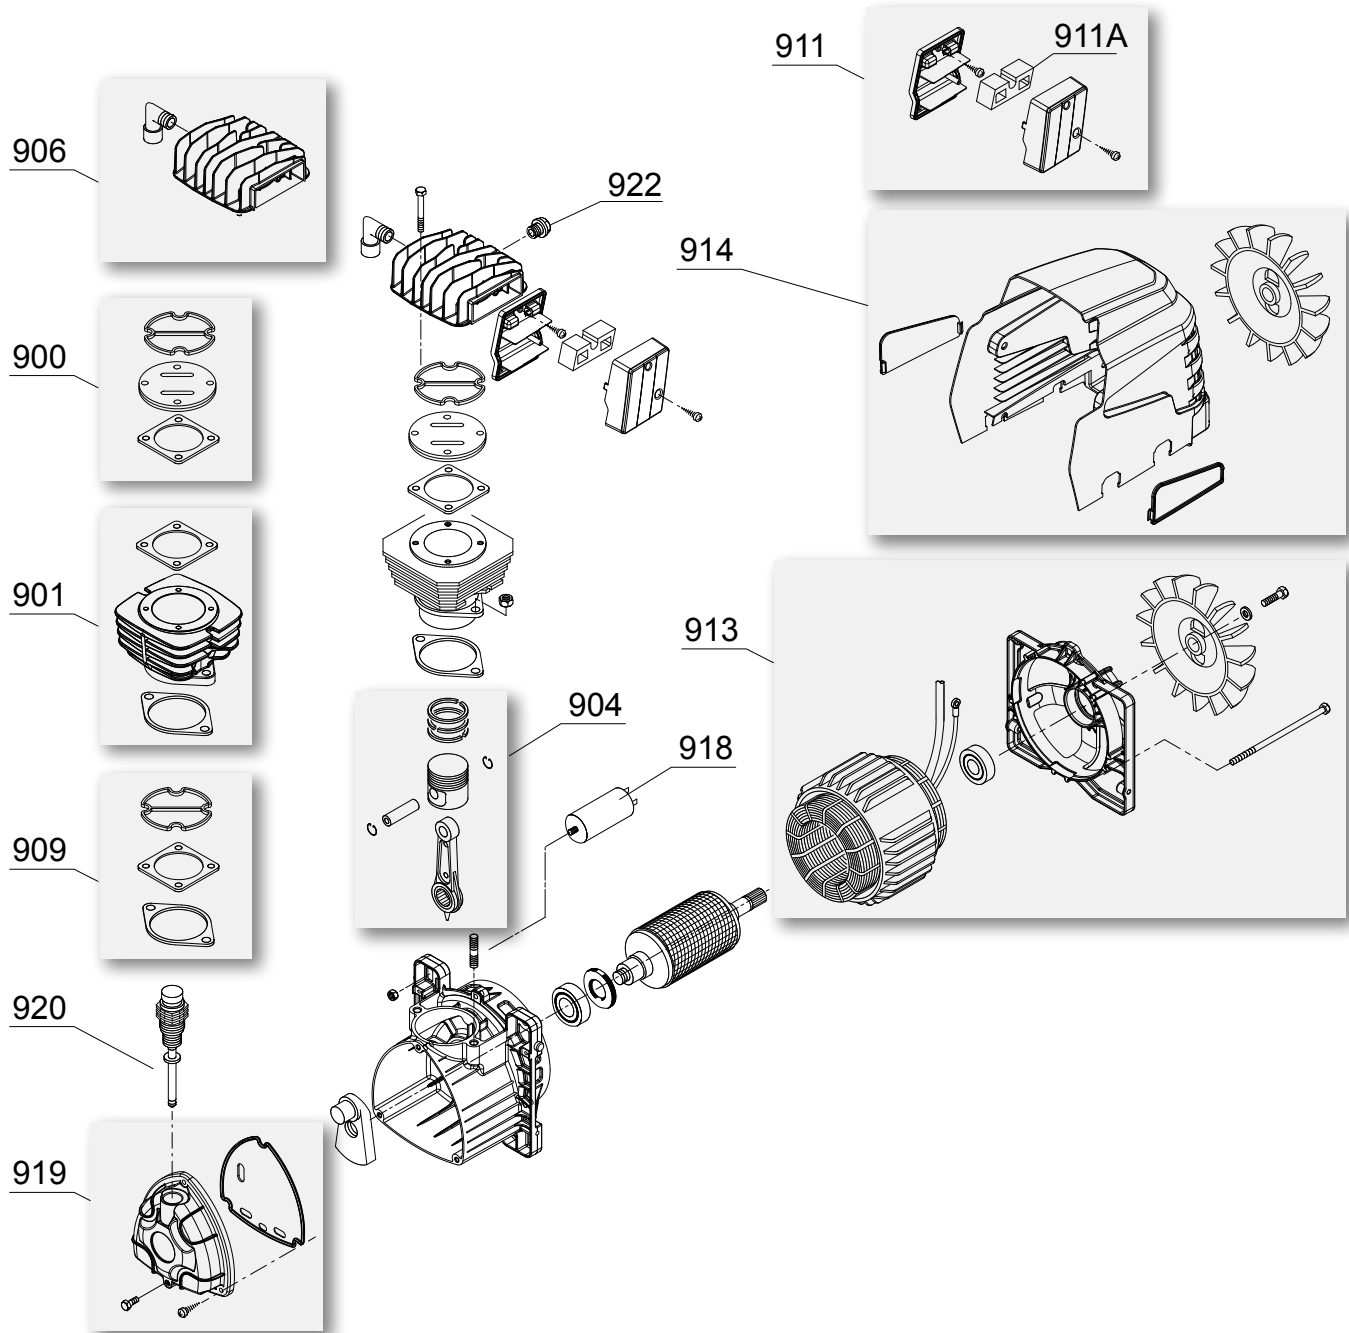

Model: ..... GM 24-245 [CONTIMAC] .....
Code: ..... 1121160228 .....
Valid from: 01/11/2018 .....
Tav.: ..... **GM24-245_01** .....

N°	Code	Q.ty	Q.ty*	Description	N°	Code	Q.ty	Q.ty*	Description
1	1124050508	1		KIT PRESSOSTATO PRESS. SWITCH KIT					
1.1	1127250074	1		PRESSOSTATO PRESSURE SWITCH					
1.2	1127320907	1		CAVO ALIMENTAZIONE POWER CABLE					
1.3	1127110030	1		MANOMETRO PRESSURE GAUGE					
1.4	1127080114	1		NIPPLO NIPPLE					
1.5	1127110024	1		MANOMETRO PRESSURE GAUGE					
1.6	1127190291	1		VALVOLA DI SICUREZZA RELIEF VALVE					
1.7	1127080012	1		NIPPLO NIPPLE					
1.8	1127100064	1		RIDUTTORE DI PRESSIONE PRESSURE REDUCER					
1.9	1127080214	1		RACCORDO FITTING					
1.10	1127130057	2		RUBINETTO RAPIDO UNIVERSALE SNAP COCK					
2	1124080355	1		KIT PIEDE IN GOMMA RUBBER FOOT KIT					
3	1127130016	1		RUBINETTO SPURGO DISCHARGE TAP					
4	1129703749	1		KIT RUOTE WHEELS MOUNTING KIT					
5	1127190019	1		VALVOLA DI RITEGNO CHECK VALVE					
6	1127230001	1		TUBO RILSAN RILSAN TUBE					
7	1129740102	1		GRUPPO POMPANTE PUMP UNIT					
8	1127230166	1		TUBO ALIMENTAZIONE INFEED HOSE					

Q.ty = Quantità unitaria / Single unit quantity / Quantité unitaire / Cantidad unitaria / Einzeleinheitsmenge
Q.ty* = Ricambi consigliati in percentuale / Suggested spare parts in percentage / Pièces de rechange suggérées en pourcentage / Piezas de repuesto sugeridas en porcentaje / Vorgeschlagene Ersatzteile in Prozent