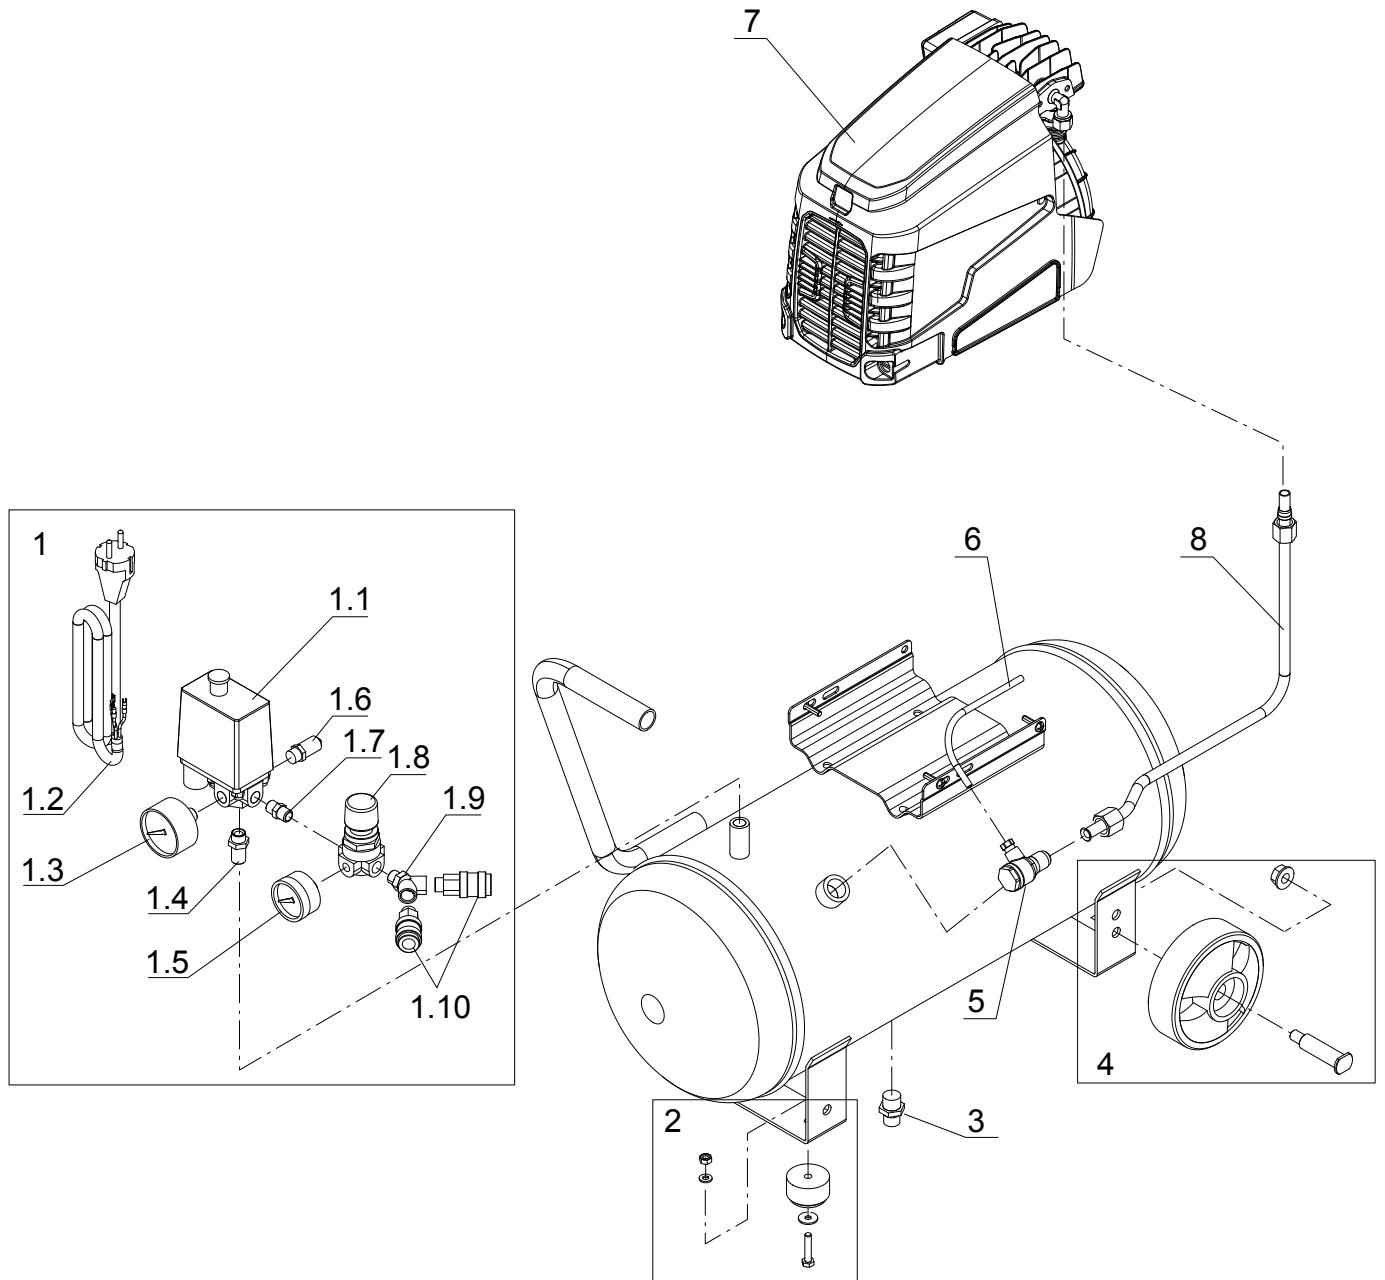

INDEX

Table	Model	pag.
1	GM24-245_01	4
2	GM245_00	6
3		
4		
5		
6		
7		
8		
9		
10