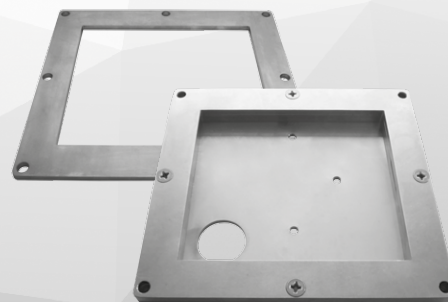

# KRUSE UniverseelKluis KSD

- ▶ MET DEUOPENER OF MECHANISCHE VERGREDELING
- ▶ MET SLEUTELHAAK OF SLEUTELBEWAKING
- ▶ AFMETINGEN: 202 x 202 x 111 MM (B x H x D)

Art.-Nr.	Artikel	Beschrijving
511030	KSD-32-17	- Ingericht voor profielcilinders 17 mm - Met sleutelhaken x 2/sleutelbewaking optioneel - Uitrusting volledig in RVS - Incl. bevestigingsmateriaal
511031	KSD-33-12	- Ingericht voor profielcilinders 22 mm - Met sleutelhaken x 2/sleutelbewaking optioneel - Uitrusting volledig in RVS - Incl. bevestigingsmateriaal
511035	KSD-33-12	- Met deuropener 12/24 V - Met sleutelhaken x 2/sleutelbewaking optioneel - Uitrusting volledig in RVS - Incl. aansluitkabel, bevestigingsmateriaal
511038	KSD-sleutelbewaking	- Sleutelbewaking x 2 voorgemonteerd - Alternatief voor sleutelhaak
511039	KSD RAL 3000	- Deur gecoat met RAL 3000 - Alternatief voor RVS