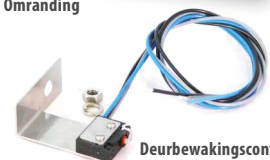

Deurbewakingscontact