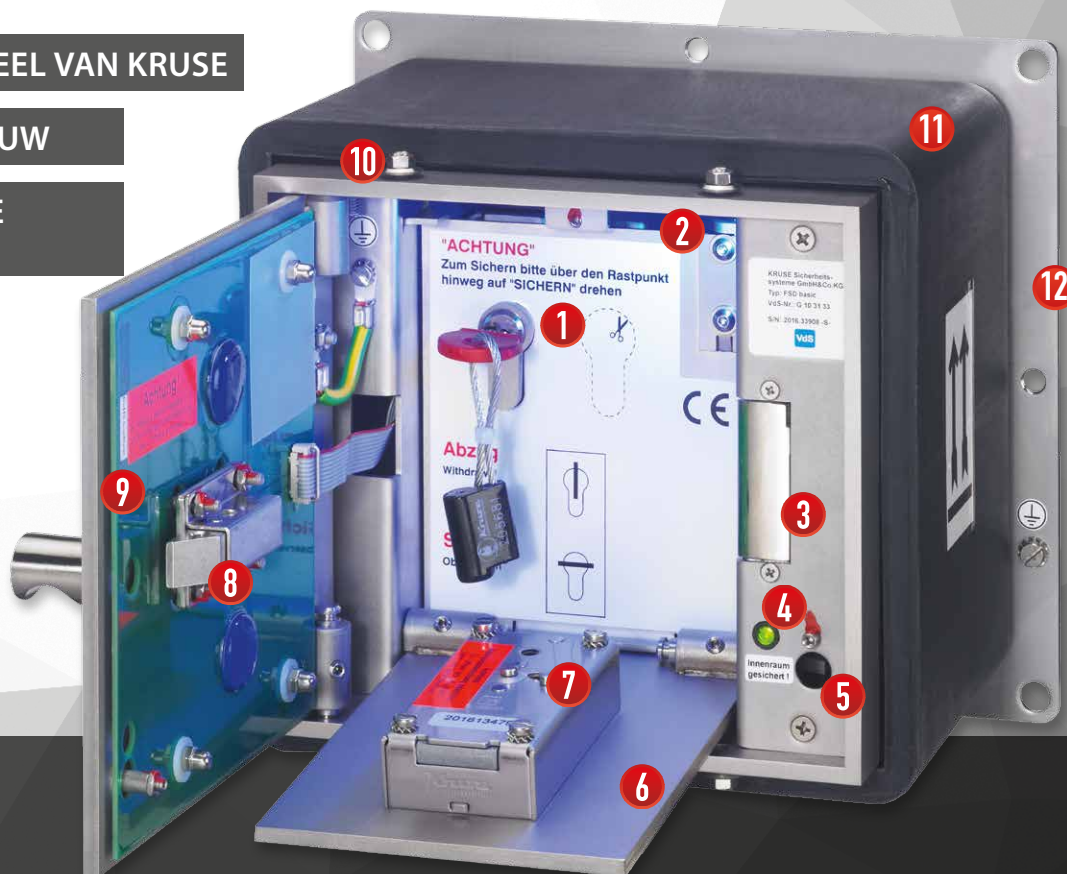

KRUSE Brandweer-SleutelKluis (FSD)

De KRUSE FSD (Fire Safety Deposit) is een beveiligde brandweer-sleutelkluis, waarmee in geval van een (brand)melding de brandweer middels de veiligheidsregio moedersleutel een snelle en onbelemmerde toegang heeft tot het desbetreffende pand. Hiermee wordt tijdverlies en onnodige schade voorkomen.

► **BEPROEFD ORIGINEEL VAN KRUSE**

► **MODULAIRE OPBOUW**

► **DIVERSE MONTAGE MOGELIJKHEDEN**

1	Objetsleutelbewaking (OSB)	6	Binnendeur voor regionale BW-sluiting	10	Bevestigingsschroeven voor omranding
2	2 geïntegreerde LED-verlichting	7	KRUSE VdS-dubbelbaardslot (optioneel)	11	Manipulatiebescherming rondom (optioneel)
3	Deuropener met terugmeldcontact	8	Schoot van de buitendeur	12	Montageflens
4	Statusweergave van de objectsleutel	9	Doorboor-beveiliging en front-verwarming		
5	Buitendeurbewaking (microschakelaar)				

WERKING

- In geval van een (brand)alarm wordt de buitendeur ontgrendeld, waarna de brandweer toegang heeft tot de objectsleutel door de binnendeur te openen met de veiligheidsregio moedersleutel. De binnendeur is (indien gewenst) voorzien van een cilinderslot, conform het sluitplan van de desbetreffende brandweerregio.
- Door de mogelijkheid om de FSD aan te sluiten op een inbraaksignaleringsysteem, is een veilige opslag van de objectsleutel gewaarborgd.

UITVOERINGEN

- De behuizing en de buitendeur zijn vervaardigd uit 5 mm dik RVS en de FSD is met behulp van een FDS-adapter (optie) aan te sluiten op iedere brandmeldcentrale.
- De sleutelkluisen zijn voorzien van een buitendeurvergrendeling uitgevoerd als NC (Normally Closed), wat betekent dat er pas bij spanning vanuit de brandmeldcentrale een openmelding wordt gegeven. Een uitzondering hierop is de FSD-05. Deze heeft continue spanning op de buitendeur staan, welke pas ontgrendelt na het wegvallen van de spanning.