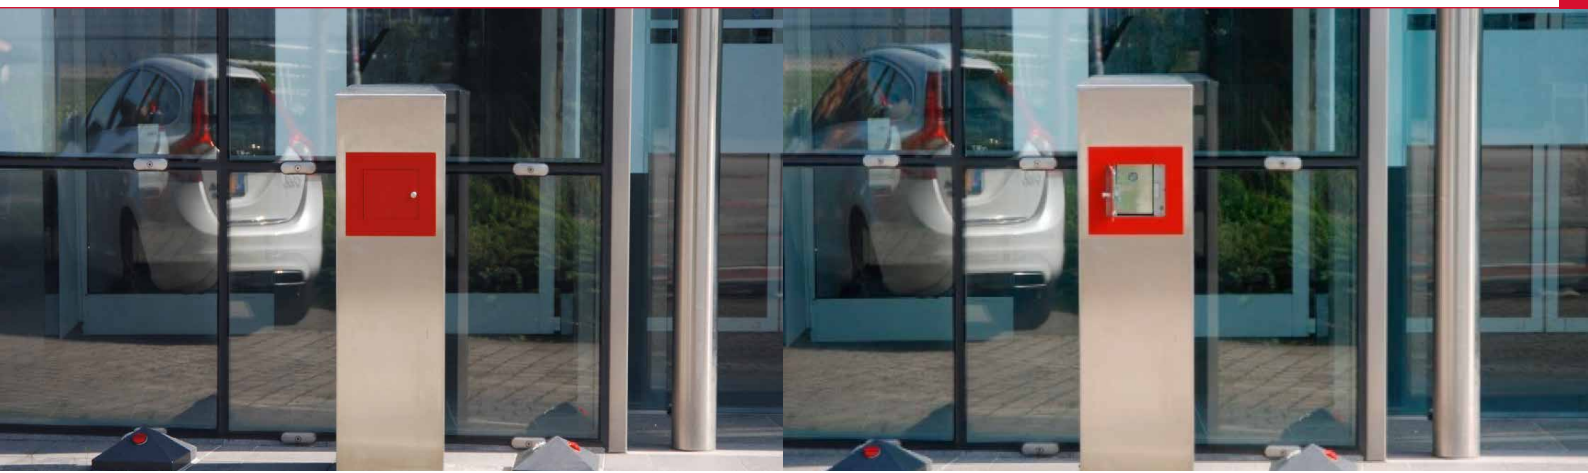

FSD-Sleutelkluis in zuil met gesloten buitendeur

FSD-Sleutelkluis in zuil met geopende buitendeur

Uitvoeringen **Standaard FSD**

Technische specificaties:

- Afmetingen: 190 x 170 x 157 mm (B x H x D)
- Gewicht ca. 13 kg
- Beschermklasse IP54
- Aansluitspanning 12–24 V/dc